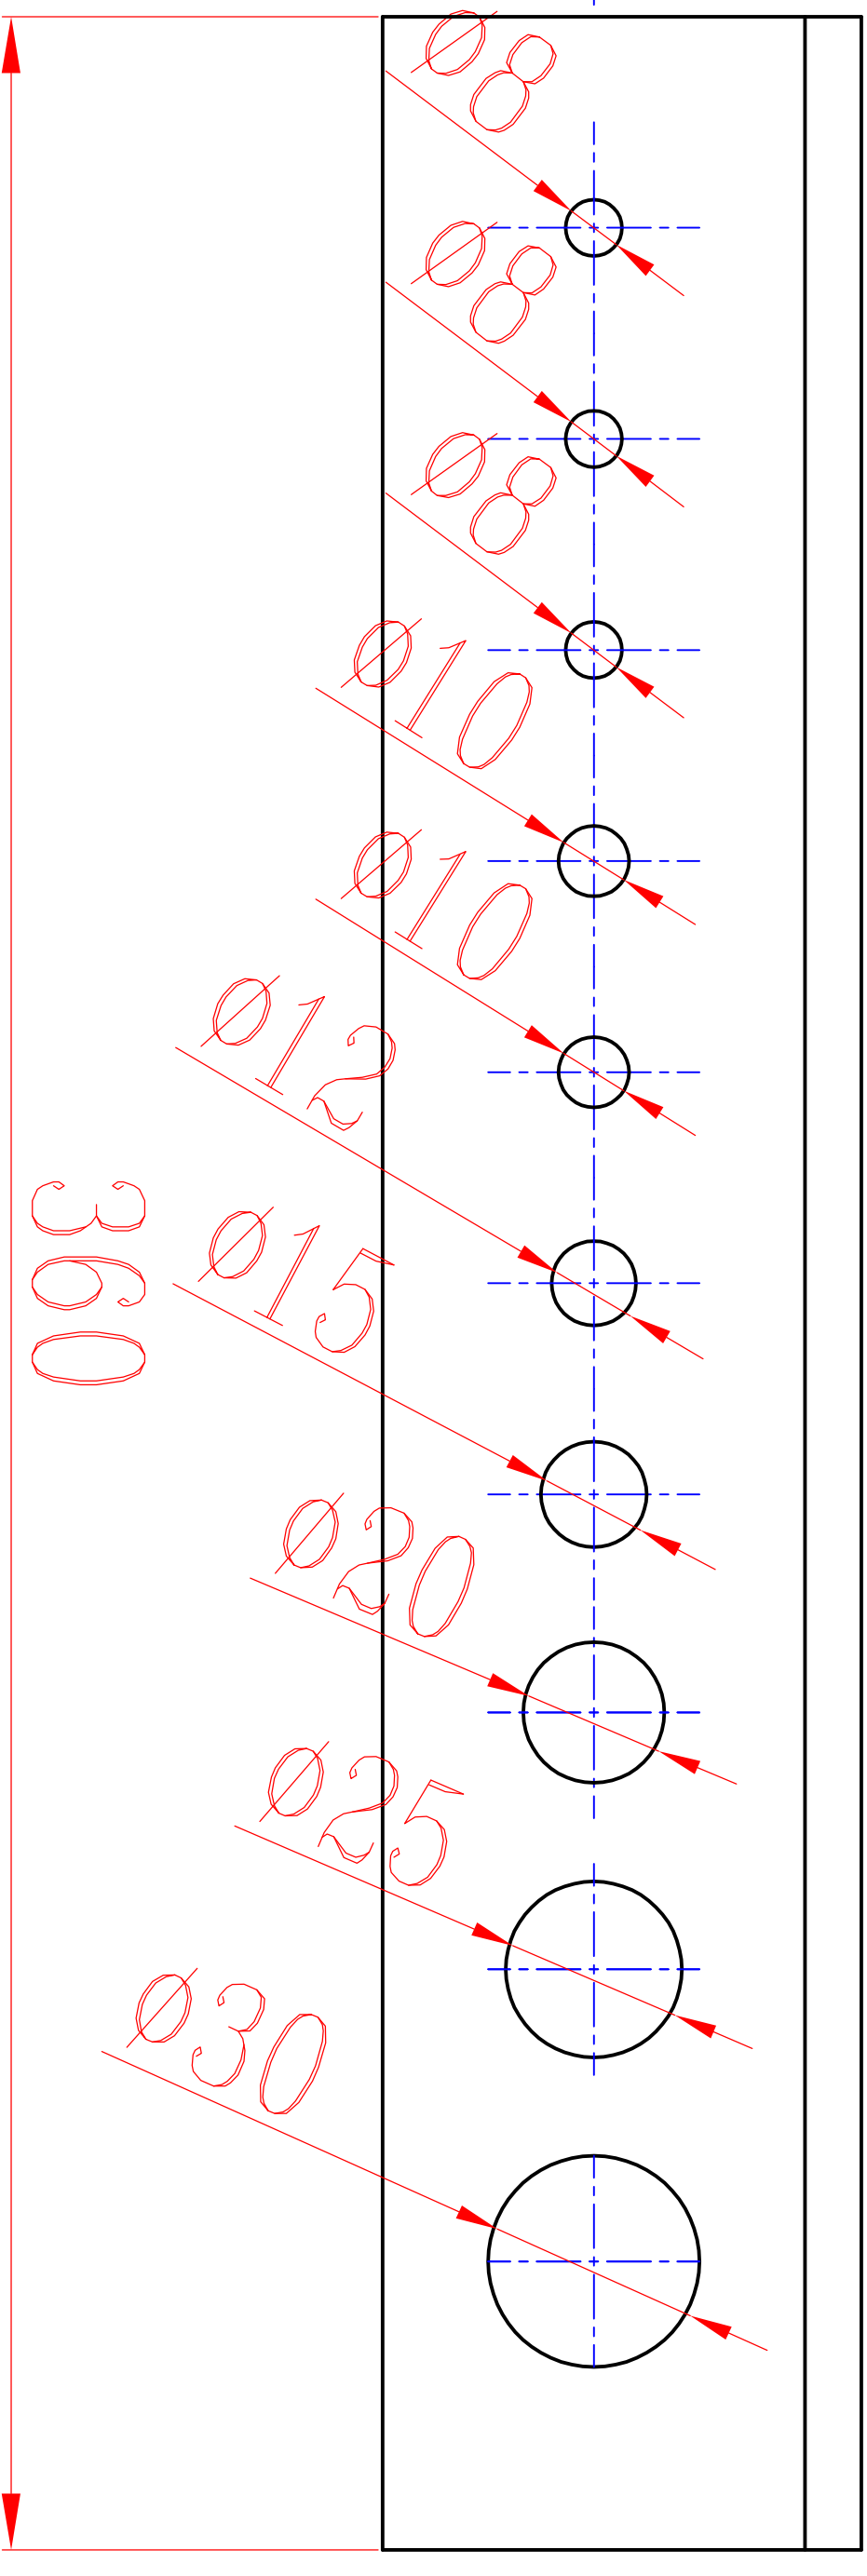

CAISSE A OUTILS DE CHANTIER

retour porte-outils

éch: 1 format A3H

vue de profil

vue de dessus

COITILLO

centrage du dessin/2 respect des entraxes/5,5 Qualité graphique/3
le contours vu/2 ϕ conformes/3,5
languette batârde/2 type de traits/2

NOTE:...../20

nom:..... classe:.....

Gwénaël RENAUD, Don-Bosco NICE