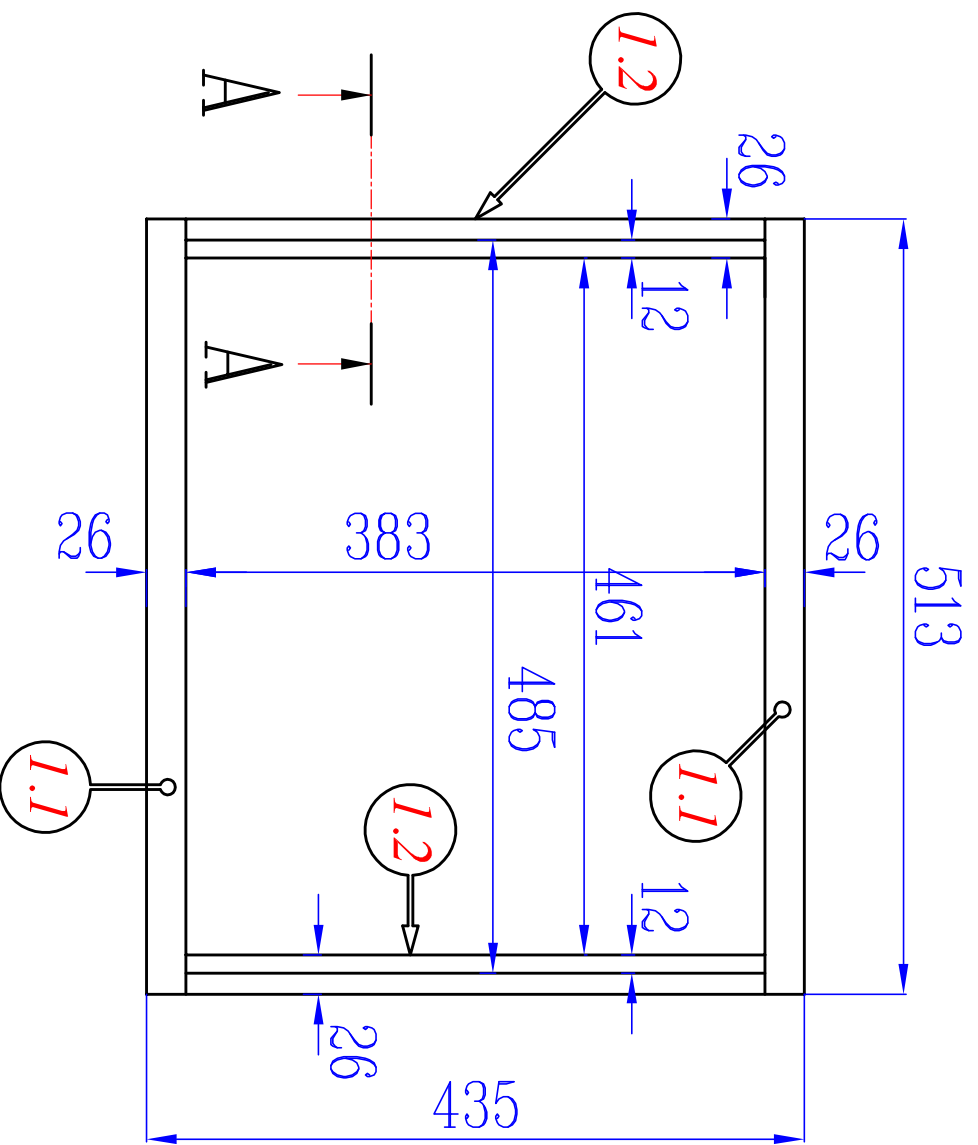

RUCHEE

gwénael RENAUD menuiserie Don-Bosco NICE

SOUS-ENS. n°1

CORPS

éch: 1/5

détails rainure

format A3H

nom:..... Classe: