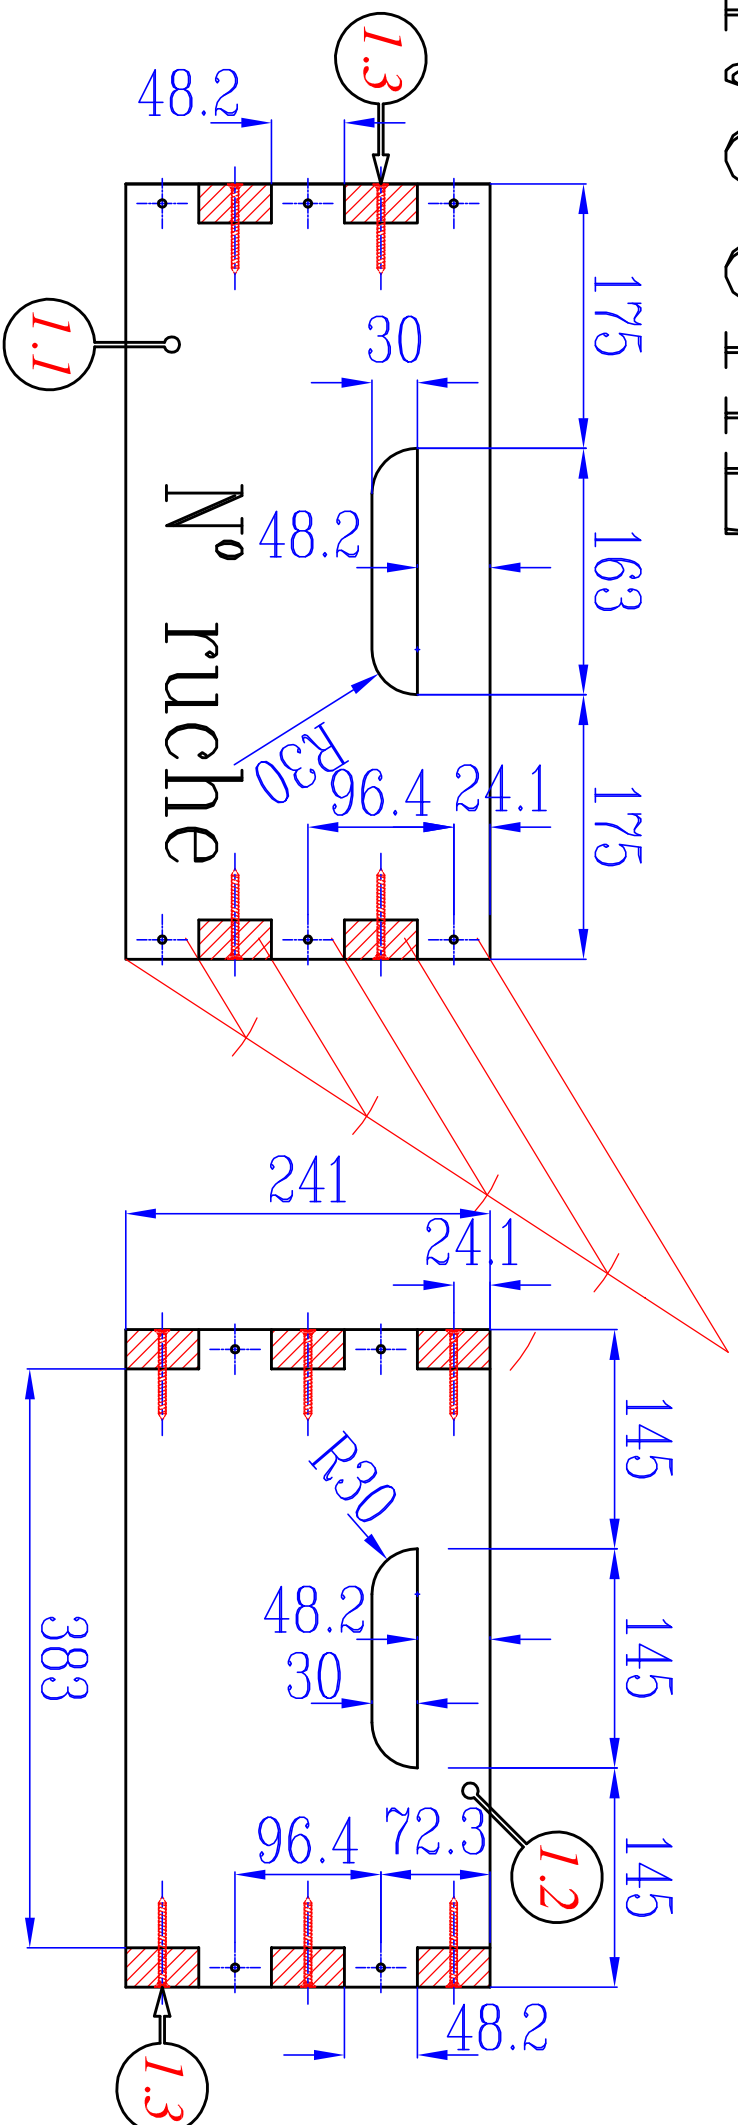

RUCHEE

gwénael RENAUD menuiserie Don-Bosco NICE

SOUS-ENS. n°1

CORPS

éch: 1/5

détails rainure

format A3H

nom:..... Classe: