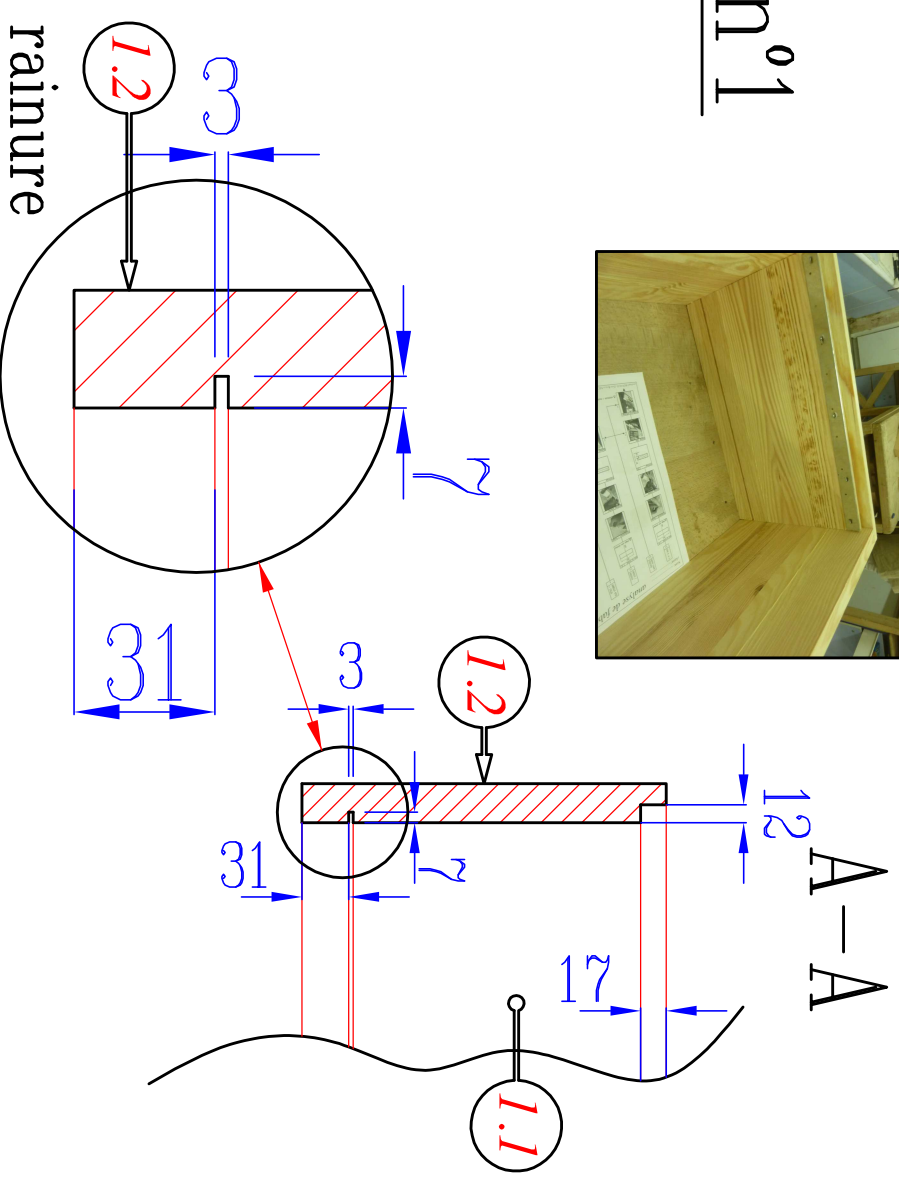

RUCHEE

gwénael RENAUD menuiserie Don-Bosco NICE

SOUS-ENS. n°1

CORPS

éch: 1/5

détails rainure

format A3H

nom:..... Classe: