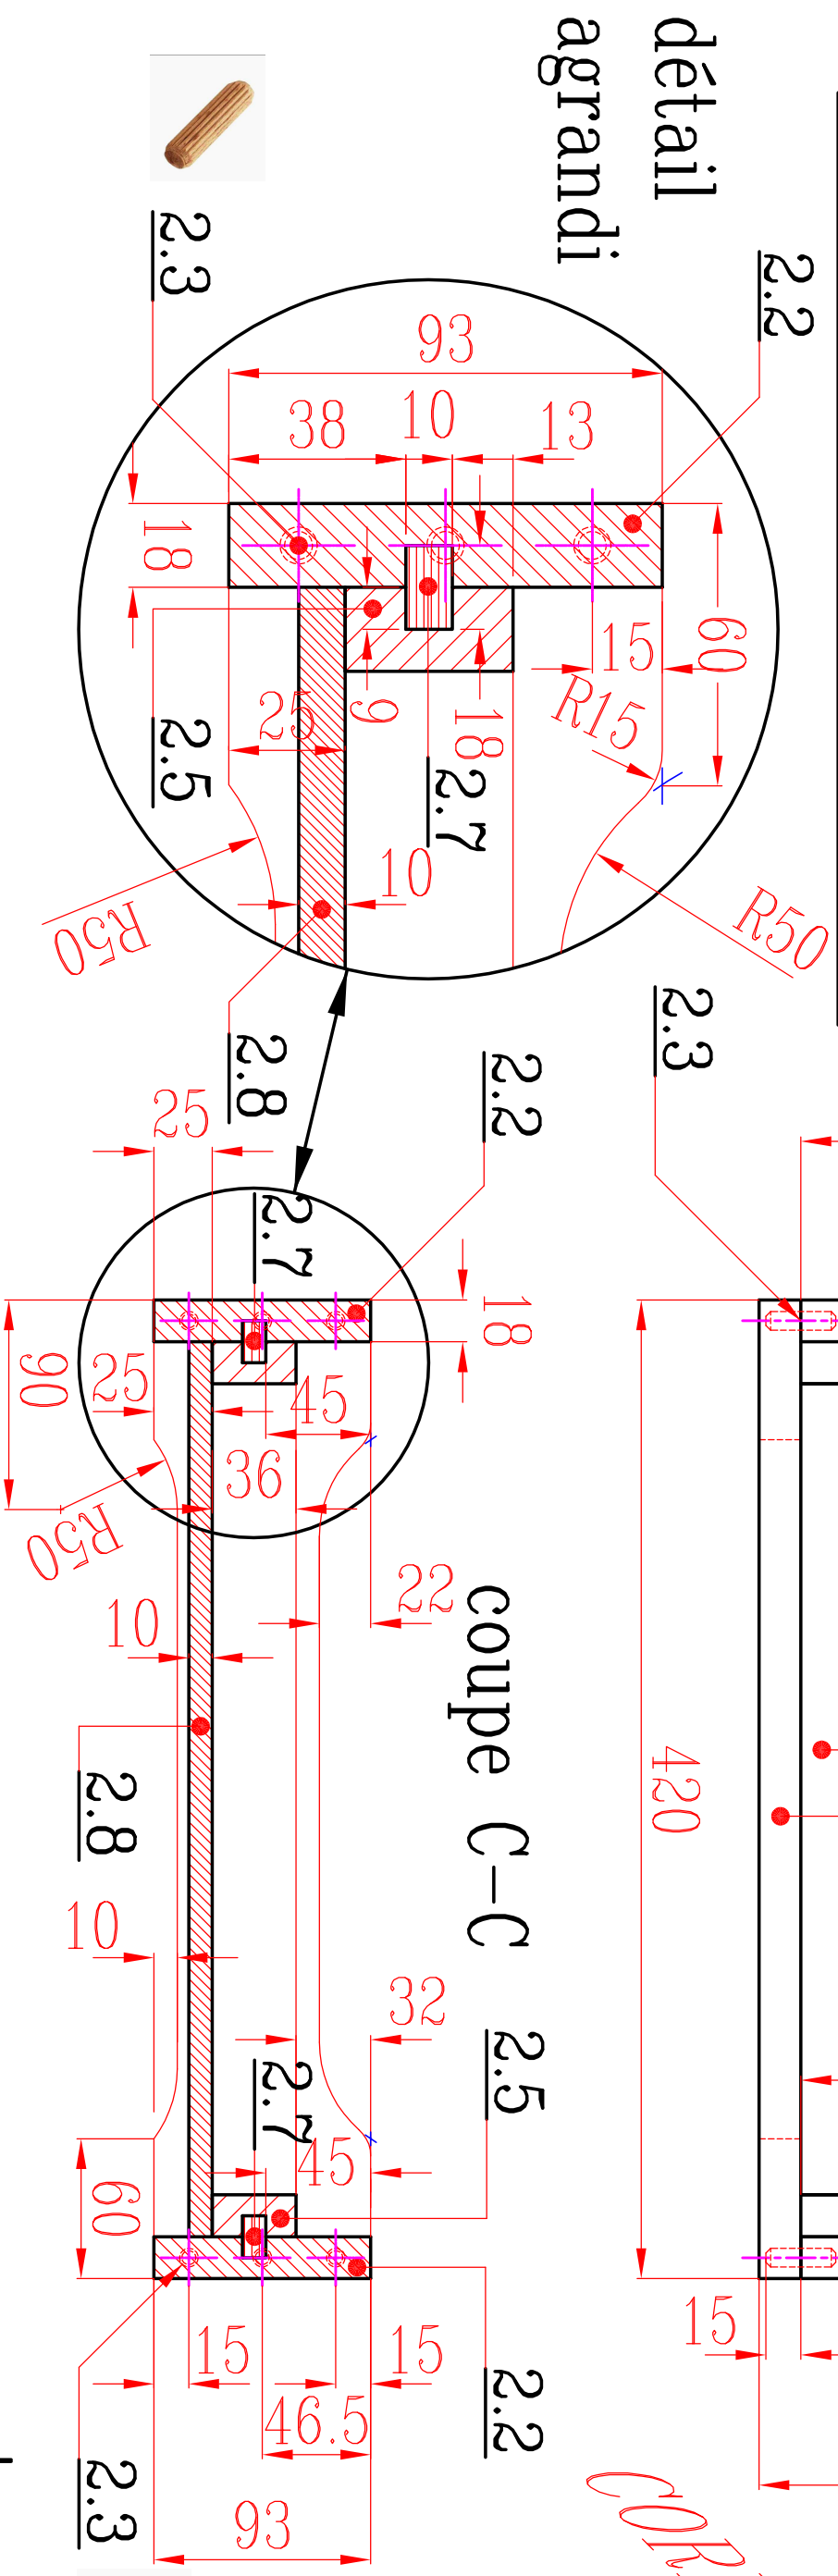

PUISSANCE 4 petit modèle

plan S/ENS. n°2 BASE

Gwénaél RENAUD, Don-Bosco NICE

CORRECTE

format A3H échelle: 1/3

Nom:.....

Classe:.....

note :...../23