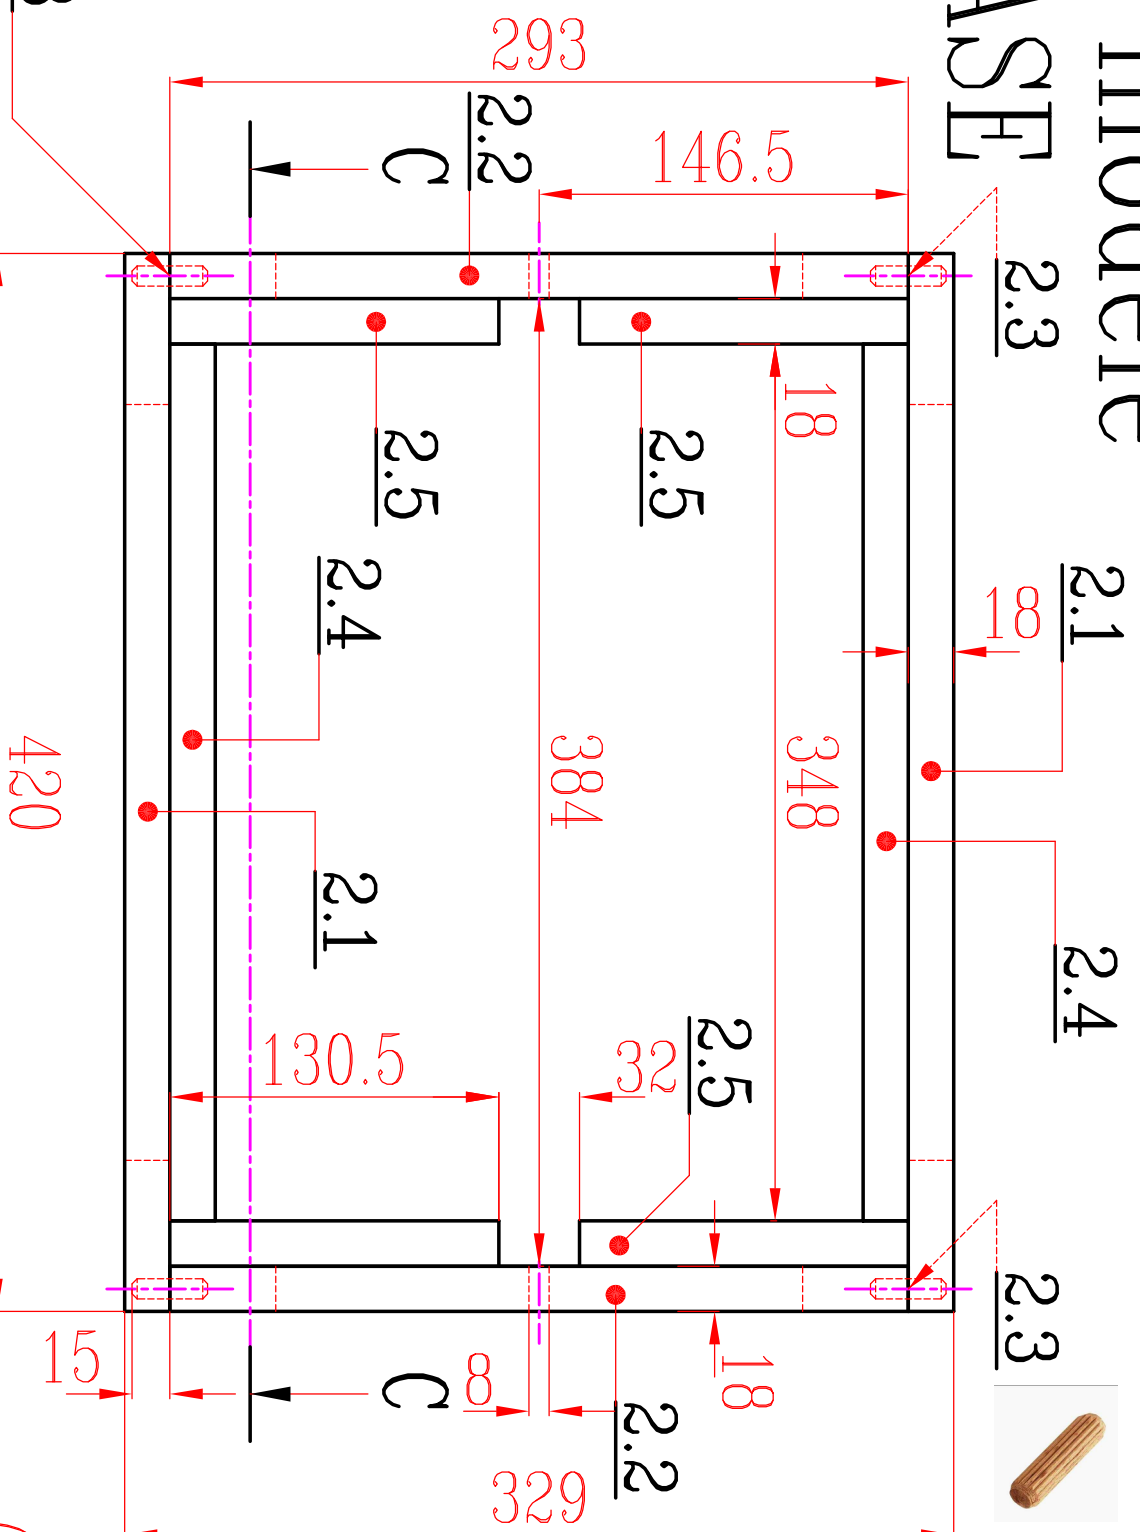

PUISSANCE 4 petit modèle

plan S/ENS. n°2 BASE

Gwénaél RENAUD, Don-Bosco NICE

CORRECTE

format A3H échelle: 1/3

Nom:.....

Classe:.....

note :...../23