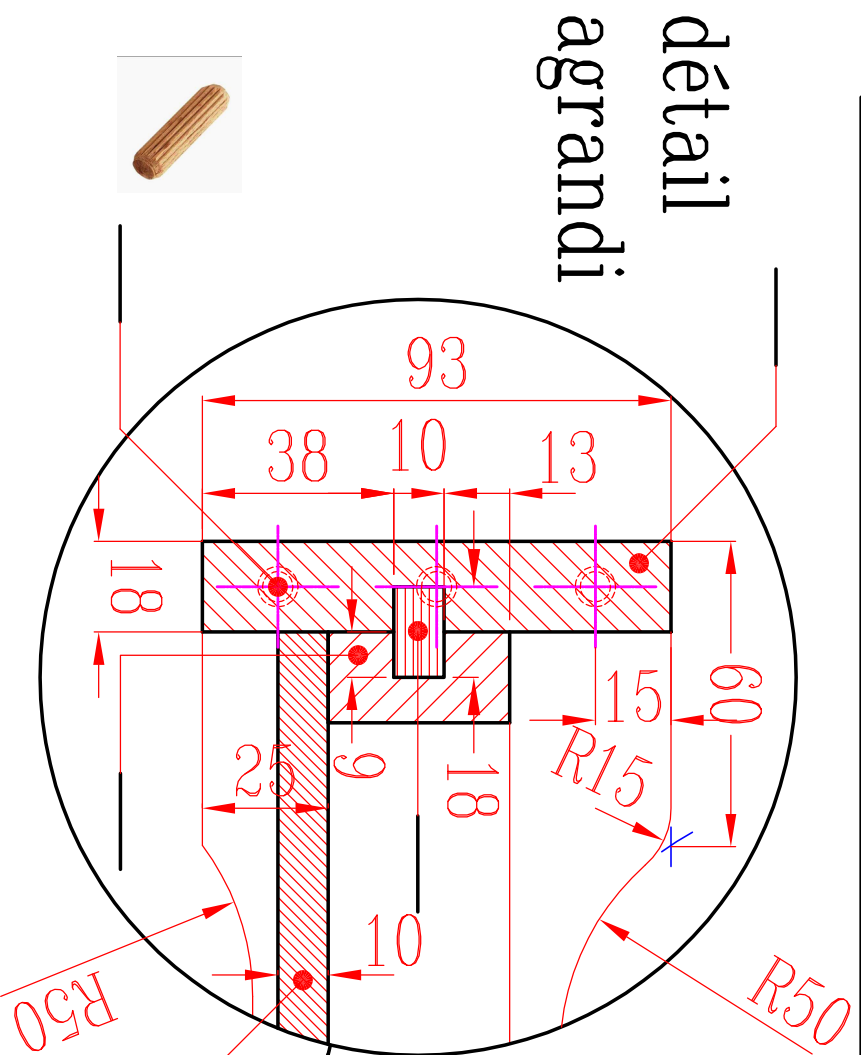

PUISSANCE 4 petit modèle

plan S/ENS. n°2 BASE

Gwénaél RENAUD, Don-Bosco NICE

à repérer
complètement

2.2 exemple

format A3H échelle: 1/3

Nom:.....

Classe:..... note :...../23