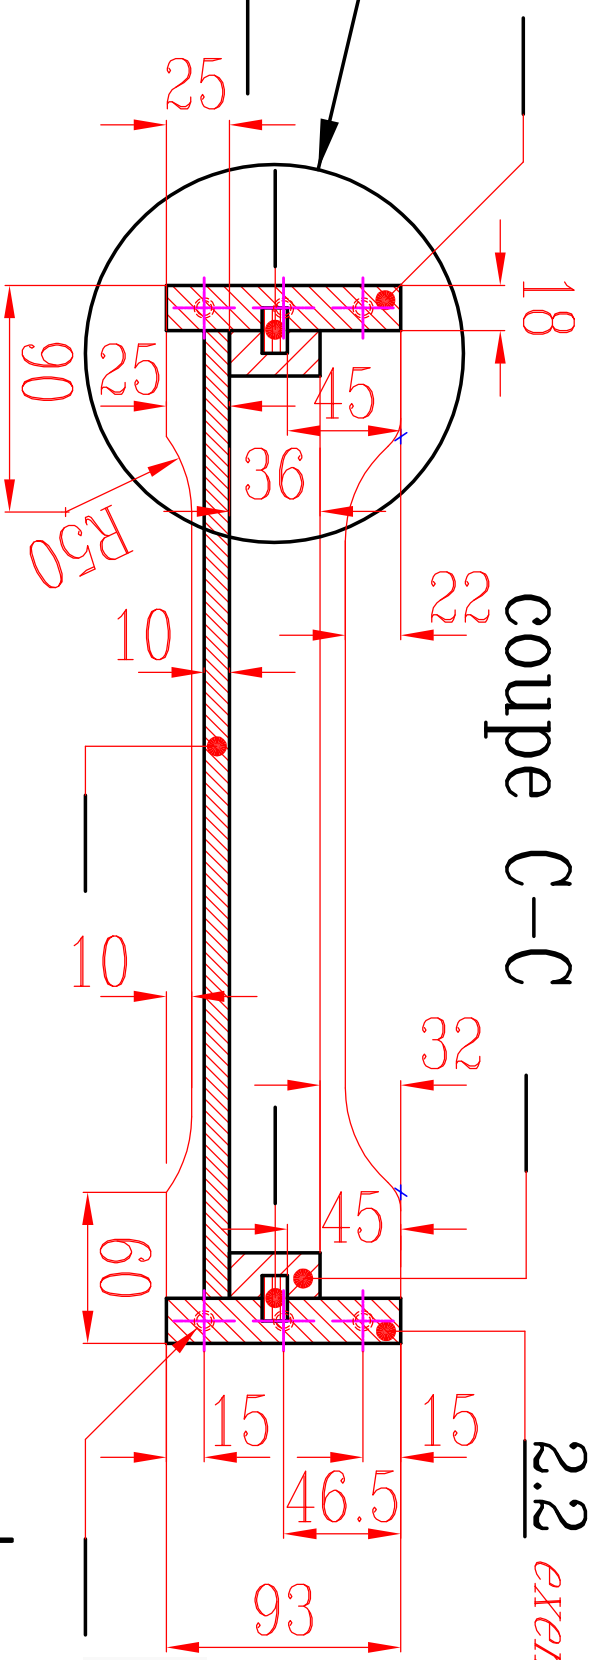

PUISSANCE 4 petit modèle

plan S/ENS. n°2 BASE

Gwénaél RENAUD, Don-Bosco NICE

à repérer
complètement

2.2 exemple

format A3H échelle: 1/3

Nom:.....

Classe:..... note :...../23