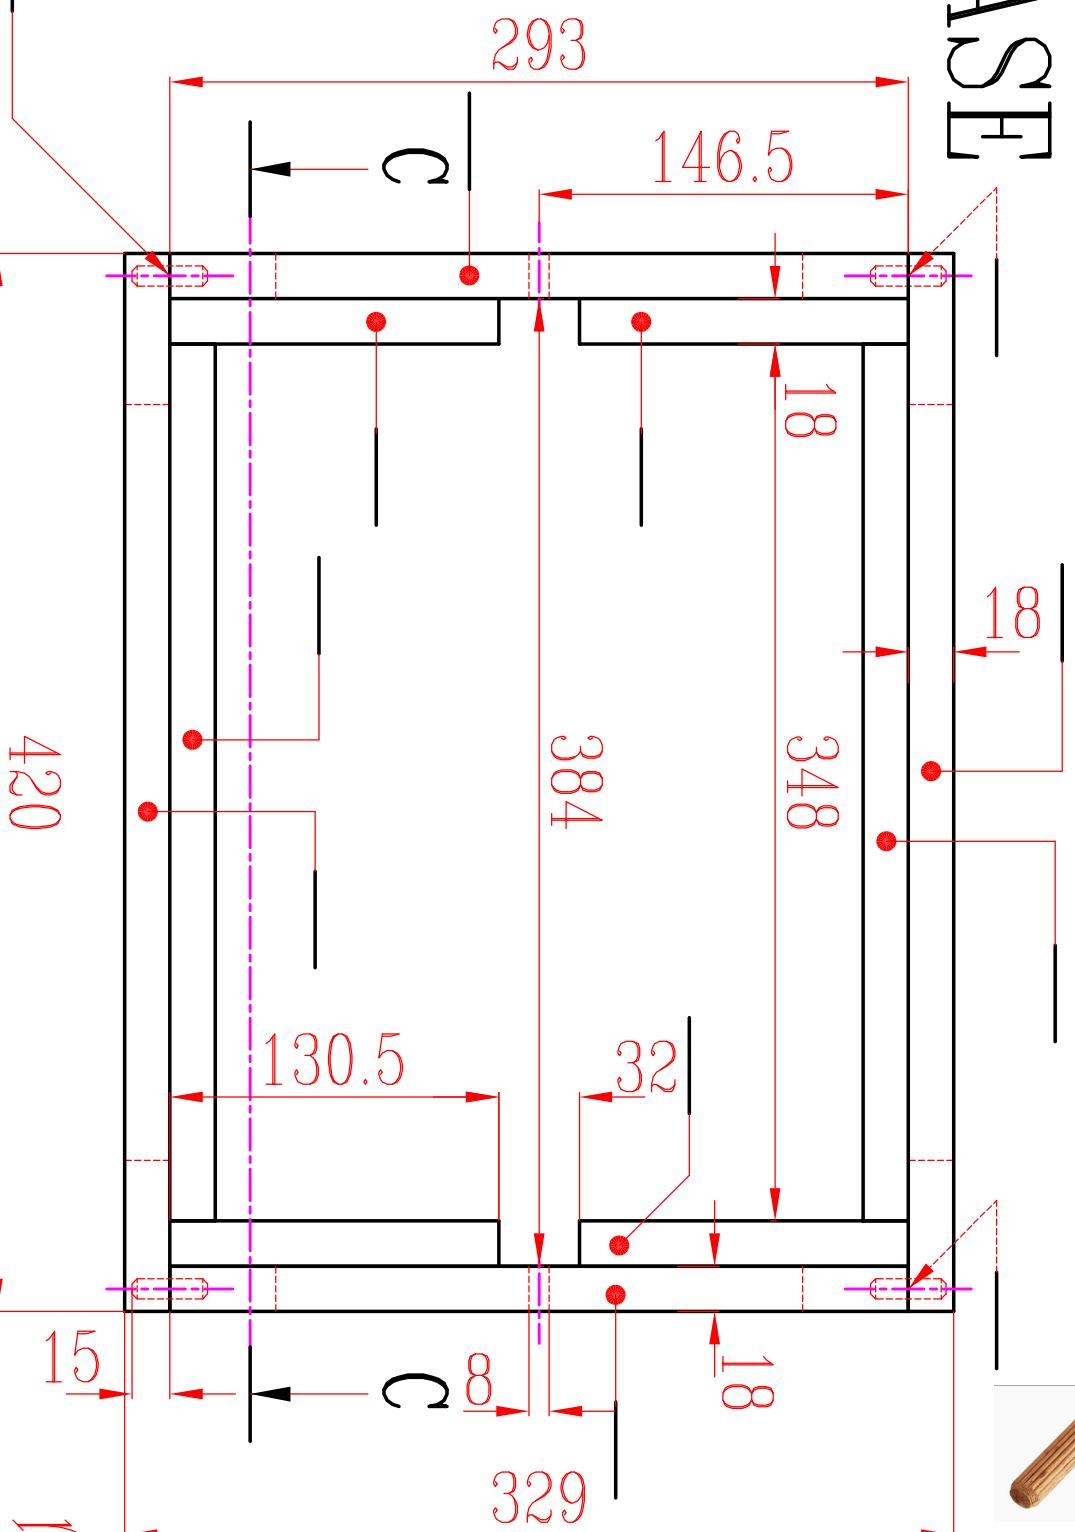

PUISSANCE 4 petit modèle

plan S/ENS. n°2 BASE

Gwénaél RENAUD, Don-Bosco NICE

à repérer
complètement

2.2 exemple

format A3H échelle: 1/3

Nom:.....

Classe:..... note :...../23