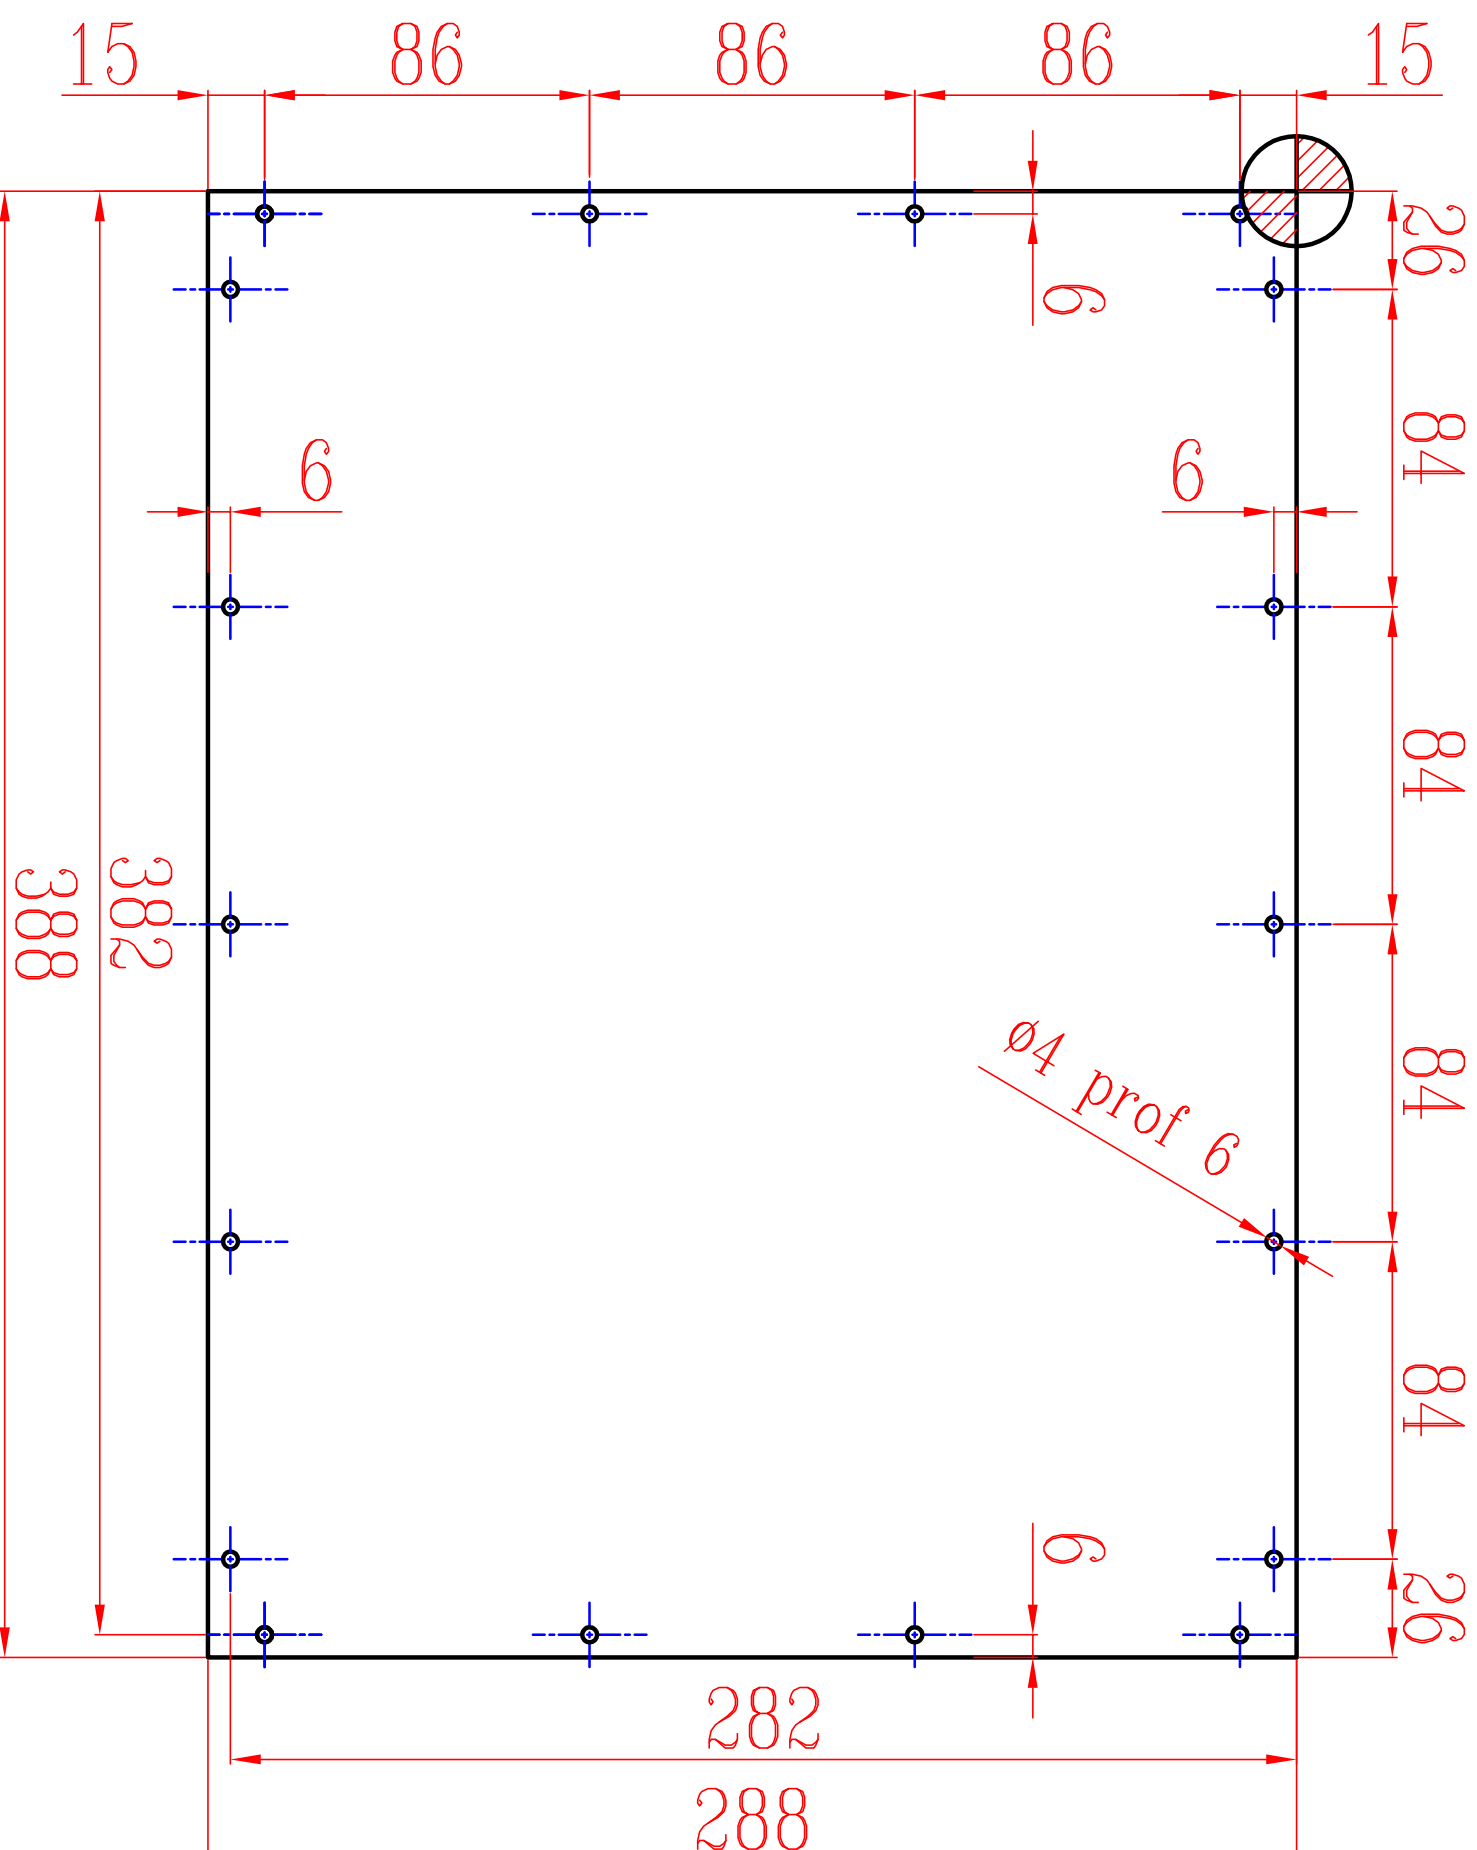

plan de fab. FOND caisse de chantier

éch: 1/2 format A3

nom:.....
 classe:.....

Gwénaél RENAUD, Don-Bosco NICE